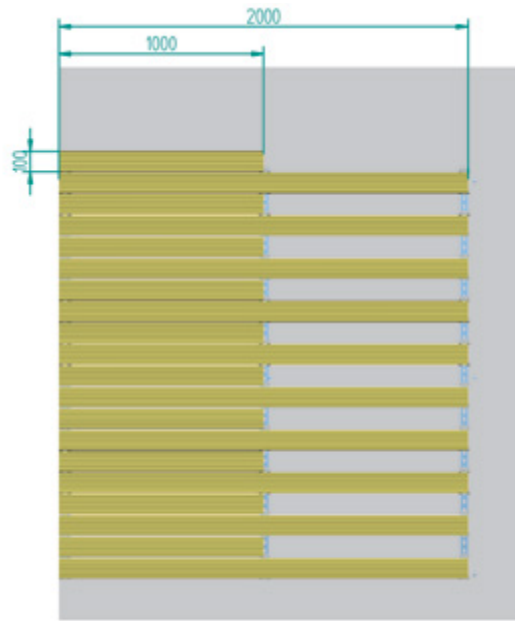

התקנה על קיר ערכה 4

WALL INSTALLATION KIT 4

פרופיל קיר
WALL UPSIGHT

מסילת ליסטוטק
LISTOTECH KERF

קיבוע מכני
MECHANICAL FIXING

אטבי הידוק
FASTENING CLIPS

LISTOTECH® שומרת לעצמה את הזכות לבצע שינויים או שיפורים נחוצים במוצריה או בצבעים בכל עת. פגמים קלים במוצרים או בחומרים שבהם נעשה שימוש נובעים מתהליך הייצור. שכפול קטלוג זה אסור גם באופן חלקי. מהדורה חדשה זו מבטלת ומחליפה בכל חלקיה את המהדורה הקודמת. עלון זה לא כולל את הפרטים הטכניים של המוצר. למידע זה נא לבקש את המדריך הטכני.