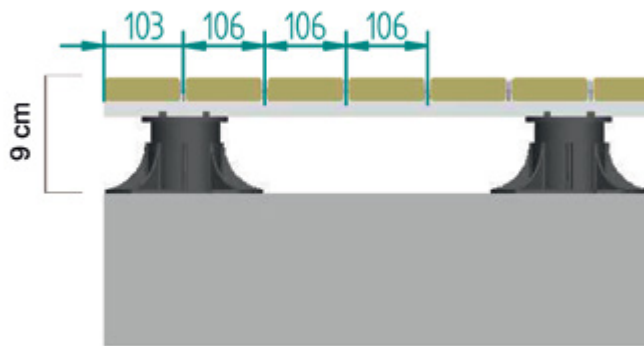

עובי: 3cm Thickness:

ערכת התקנה 1

INSTALLATION KIT 1

פסים
BARS

יתדות מפלדת אל-חלד
STAINLESS STEEL WEDGES

בורגי קידוח עצמי
SELF-DRILLING SCREWS

ערכת התקנה 2

INSTALLATION KIT 2

פסים
BARS

בורגי קידוח עצמי
SELF-DRILLING SCREWS

יתדות מפלדת אל-חלד
STAINLESS STEEL WEDGES

תושבות קבועות
FIXED PEDESTALS

ערכת התקנה 3

INSTALLATION KIT 3

פסים
BARS

בורגי קידוח עצמי
SELF-DRILLING SCREWS

יתדות מפלדת אל-חלד
STAINLESS STEEL WEDGES

תושבות מתכווננות
ADJUSTABLE PEDESTALS

התקנה על משטח לא ישר ערכה 1

INSTALLATION ON UNEVEN SURFACE KIT 1

פסים
BARS

יתדות מפלדת אל-חלד
STAINLESS STEEL WEDGES

בורגי קידוח עצמי
SELF-DRILLING SCREWS