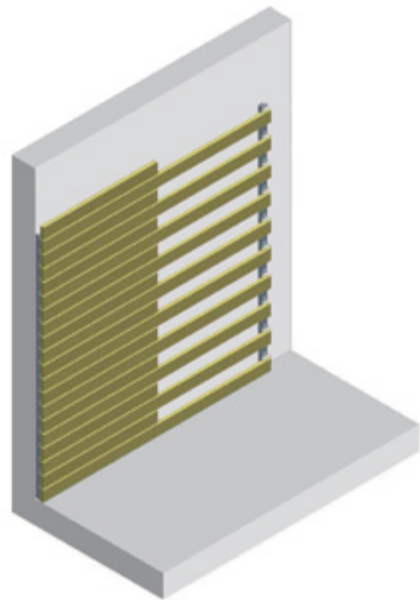

יתדות מפלדת אל-חלד
STAINLESS STEEL WEDGES

תושבות מתכווננות
ADJUSTABLE PEDESTALS

התקנה על משטח לא ישר ערכה 1

INSTALLATION ON UNEVEN SURFACE KIT 1

פסים
BARS

יתדות מפלדת אל-חלד
STAINLESS STEEL WEDGES

בורגי קידוח עצמי
SELF-DRILLING SCREWS

התקנה על קיר ערכה 4

WALL INSTALLATION KIT 4

פרופיל קיר
WALL UPSIGHT

מסילת ליסטוטק
LISTOTECH KERF

קיבוע מכני
MECHANICAL FIXING

אטבי הידוק
FASTENING CLIPS

LISTOTECH® שומרת לעצמה את הזכות לבצע שינויים או שיפורים נחוצים במוצריה או בצבעים בכל עת. פגמים קלים במוצרים או בחומרים שבהם נעשה שימוש נובעים מתהליך הייצור. שכפול קטלוג זה אסור גם באופן חלקי. מהדורה חדשה זו מבטלת ומחליפה בכל חלקיה את המהדורה הקודמת. עלון זה לא כולל את הפרטים הטכניים של המוצר. למידע זה נא לבקש את המדריך הטכני.