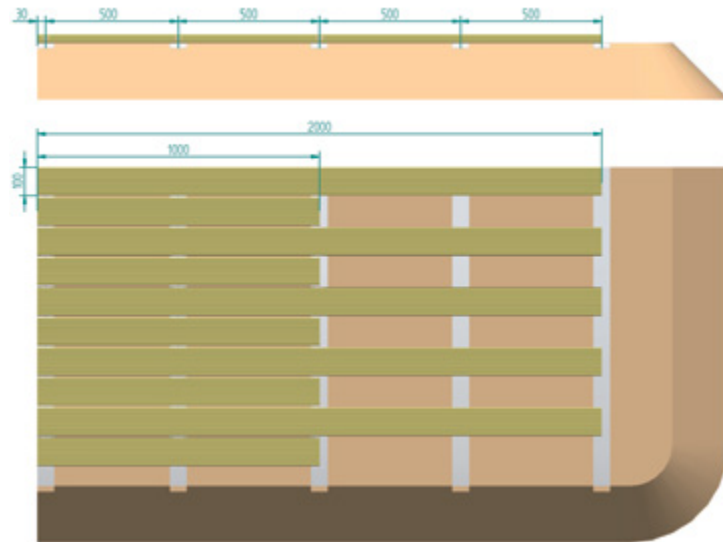

יתדות מפלדת אל-חלד
STAINLESS STEEL WEDGES

תושבות מתכווננות
ADJUSTABLE PEDESTALS

התקנה על משטח לא ישר ערכה 1

INSTALLATION ON UNEVEN SURFACE KIT 1

פסים
BARS

יתדות מפלדת אל-חלד
STAINLESS STEEL WEDGES

בורגי קידוח עצמי
SELF-DRILLING SCREWS