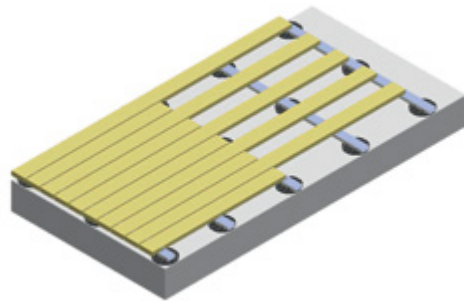

עובי: 3cm Thickness:

ערכת התקנה 1

INSTALLATION KIT 1

פסים
BARS

יתדות מפלדת אל-חלד
STAINLESS STEEL WEDGES

בורגי קידוח עצמי
SELF-DRILLING SCREWS

ערכת התקנה 2

INSTALLATION KIT 2

פסים
BARS

בורגי קידוח עצמי
SELF-DRILLING SCREWS

יתדות מפלדת אל-חלד
STAINLESS STEEL WEDGES

תושבות קבועות
FIXED PEDESTALS

ערכת התקנה 3

INSTALLATION KIT 3

פסים
BARS

בורגי קידוח עצמי
SELF-DRILLING SCREWS

יתדות מפלדת אל-חלד
STAINLESS STEEL WEDGES

תושבות מתכווננות
ADJUSTABLE PEDESTALS

התקנה על משטח לא ישר ערכה 1

INSTALLATION ON UNEVEN SURFACE KIT 1

פסים
BARS

יתדות מפלדת אל-חלד
STAINLESS STEEL WEDGES

בורגי קידוח עצמי
SELF-DRILLING SCREWS