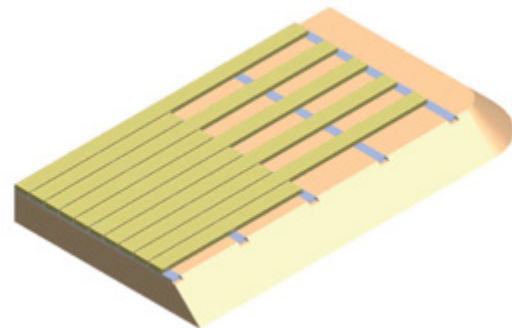

יתדות מפלדת אל-חלד
STAINLESS STEEL WEDGES

תושבות מתכווננות
ADJUSTABLE PEDESTALS

התקנה על משטח לא ישר ערכה 1

INSTALLATION ON UNEVEN SURFACE KIT 1

פסים
BARS

יתדות מפלדת אל-חלד
STAINLESS STEEL WEDGES

בורגי קידוח עצמי
SELF-DRILLING SCREWS

התקנה על קיר ערכה 4

WALL INSTALLATION KIT 4

פרופיל קיר
WALL UPSIGHT

מסילת ליסטוטק
LISTOTECH KERF

קיבוע מכני
MECHANICAL FIXING

אטבי הידוק
FASTENING CLIPS

LISTOTECH® שומרת לעצמה את הזכות לבצע שינויים או שיפורים נחוצים במוצריה או בצבעים בכל עת. פגמים קלים במוצרים או בחומרים שבהם נעשה שימוש נובעים מתהליך הייצור. שכפול קטלוג זה אסור גם באופן חלקי. מהדורה חדשה זו מבטלת ומחליפה בכל חלקיה את המהדורה הקודמת. עלון זה לא כולל את הפרטים הטכניים של המוצר. למידע זה נא לבקש את המדריך הטכני.