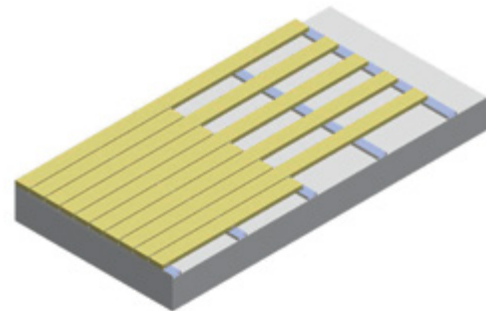

עובי: 3cm Thickness:

ערכת התקנה 1

INSTALLATION KIT 1

פסים
BARS

יתדות מפלדת אל-חלד
STAINLESS STEEL WEDGES

בורגי קידוח עצמי
SELF-DRILLING SCREWS

ערכת התקנה 2

INSTALLATION KIT 2

פסים
BARS

בורגי קידוח עצמי
SELF-DRILLING SCREWS

יתדות מפלדת אל-חלד
STAINLESS STEEL WEDGES

תושבות קבועות
FIXED PEDESTALS

ערכת התקנה 3

INSTALLATION KIT 3

פסים
BARS

בורגי קידוח עצמי
SELF-DRILLING SCREWS