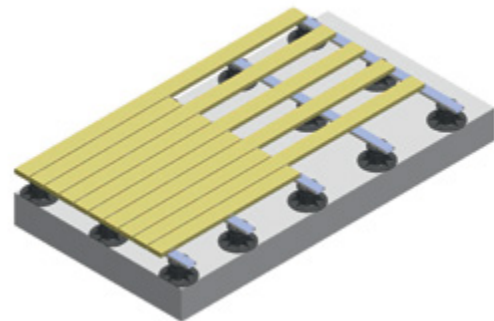

עובי: 3cm Thickness:

ערכת התקנה 1

INSTALLATION KIT 1

פסים
BARS

יתדות מפלדת אל-חלד
STAINLESS STEEL WEDGES

בורגי קידוח עצמי
SELF-DRILLING SCREWS

ערכת התקנה 2

INSTALLATION KIT 2

פסים
BARS

בורגי קידוח עצמי
SELF-DRILLING SCREWS

יתדות מפלדת אל-חלד
STAINLESS STEEL WEDGES

תושבות קבועות
FIXED PEDESTALS

ערכת התקנה 3

INSTALLATION KIT 3

פסים
BARS

בורגי קידוח עצמי
SELF-DRILLING SCREWS

יתדות מפלדת אל-חלד
STAINLESS STEEL WEDGES

תושבות מתכווננות
ADJUSTABLE PEDESTALS

התקנה על משטח לא ישר ערכה 1

INSTALLATION ON UNEVEN SURFACE KIT 1

פסים
BARS

יתדות מפלדת אל-חלד
STAINLESS STEEL WEDGES

בורגי קידוח עצמי
SELF-DRILLING SCREWS