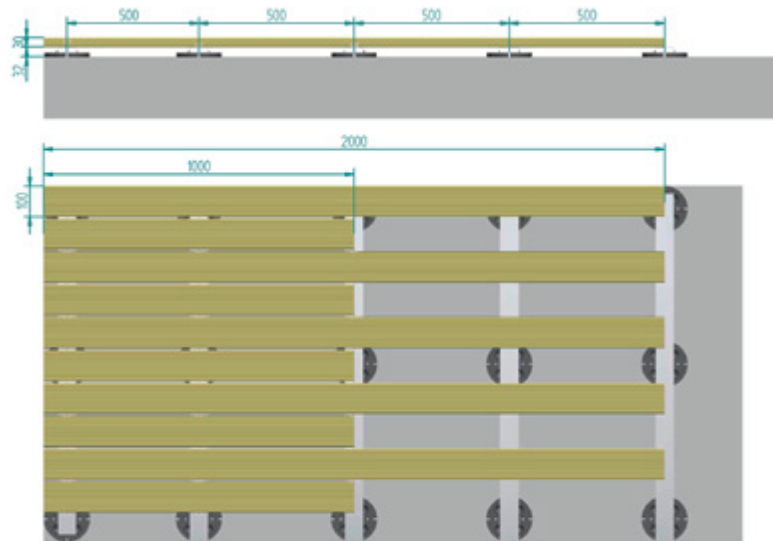

עובי: 3cm Thickness:

ערכת התקנה 1

INSTALLATION KIT 1

פסים
BARS

יתדות מפלדת אל-חלד
STAINLESS STEEL WEDGES

בורגי קידוח עצמי
SELF-DRILLING SCREWS

ערכת התקנה 2

INSTALLATION KIT 2

פסים
BARS

בורגי קידוח עצמי
SELF-DRILLING SCREWS

יתדות מפלדת אל-חלד
STAINLESS STEEL WEDGES

תושבות קבועות
FIXED PEDESTALS

ערכת התקנה 3

INSTALLATION KIT 3

פסים
BARS

בורגי קידוח עצמי
SELF-DRILLING SCREWS

יתדות מפלדת אל-חלד
STAINLESS STEEL WEDGES

תושבות מתכווננות
ADJUSTABLE PEDESTALS

התקנה על משטח לא ישר ערכה 1

INSTALLATION ON UNEVEN SURFACE KIT 1

פסים
BARS

יתדות מפלדת אל-חלד
STAINLESS STEEL WEDGES

בורגי קידוח עצמי
SELF-DRILLING SCREWS