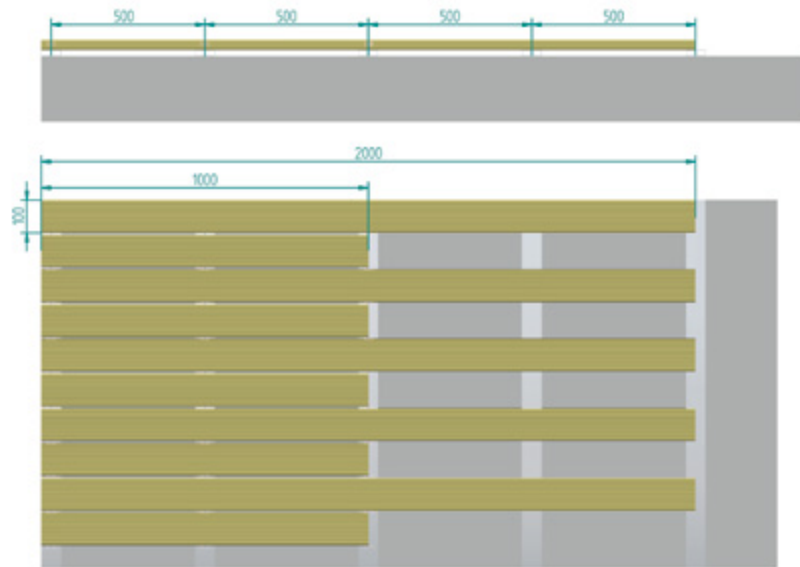

עובי: 3cm Thickness:

ערכת התקנה 1

INSTALLATION KIT 1

פסים
BARS

יתדות מפלדת אל-חלד
STAINLESS STEEL WEDGES

בורגי קידוח עצמי
SELF-DRILLING SCREWS

ערכת התקנה 2

INSTALLATION KIT 2