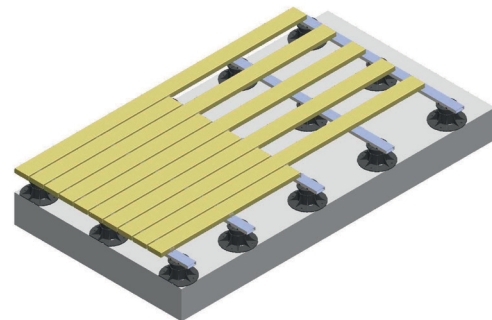

עובי: 3cm Thickness:

ערכת התקנה 1

INSTALLATION KIT 1

פסים
BARS

יתדות מפלדת אל-חלד
STAINLESS STEEL WEDGES

בורגי קידוח עצמי
SELF-DRILLING SCREWS

ערכת התקנה 2

INSTALLATION KIT 2

פסים
BARS

בורגי קידוח עצמי
SELF-DRILLING SCREWS

יתדות מפלדת אל-חלד
STAINLESS STEEL WEDGES

תושבות קבועות
FIXED PEDESTALS

ערכת התקנה 3

INSTALLATION KIT 3

פסים
BARS

בורגי קידוח עצמי
SELF-DRILLING SCREWS

יתדות מפלדת אל-חלד
STAINLESS STEEL WEDGES

תושבות מתכווננות
ADJUSTABLE PEDESTALS

התקנה על משטח לא ישר ערכה 1

INSTALLATION ON UNEVEN SURFACE KIT 1

פסים
BARS

יתדות מפלדת אל-חלד
STAINLESS STEEL WEDGES

בורגי קידוח עצמי
SELF-DRILLING SCREWS