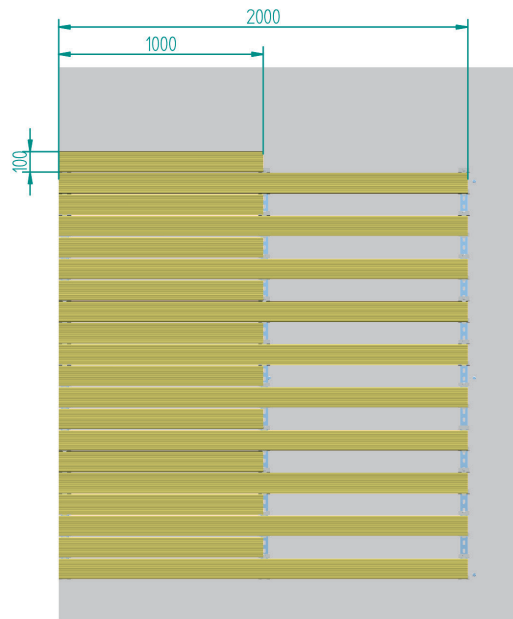

התקנה על קיר ערכה 4

WALL INSTALLATION KIT 4

פרופיל קיר
WALL UPSIGHT

מסילת ליסטוטק
LISTOTECH KERF

קיבוע מכני
MECHANICAL FIXING

אטבי הידוק
FASTENING CLIPS

LISTOTECH® שומרת לעצמה את הזכות לבצע שינויים או שיפורים נחוצים במוצריה או בצבעים בכל עת. פגמים קלים במוצרים או בחומרים שבהם נעשה שימוש נובעים מתהליך הייצור. שכפול קטלוג זה אסור גם באופן חלקי. מהדורה חדשה זו מבטלת ומחליפה בכל חלקיה את המהדורה הקודמת. עלון זה לא כולל את הפרטים הטכניים של המוצר. למידע זה נא לבקש את המדריך הטכני.