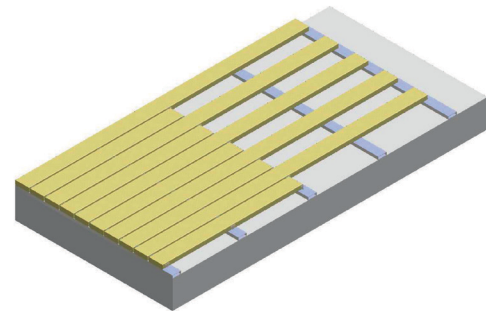

עובי: 3cm Thickness:

ערכת התקנה 1

INSTALLATION KIT 1

פסים
BARS

יתדות מפלדת אל-חלד
STAINLESS STEEL WEDGES

בורגי קידוח עצמי
SELF-DRILLING SCREWS

ערכת התקנה 2

INSTALLATION KIT 2

פסים
BARS

בורגי קידוח עצמי
SELF-DRILLING SCREWS

יתדות מפלדת אל-חלד
STAINLESS STEEL WEDGES

תושבות קבועות
FIXED PEDESTALS

ערכת התקנה 3

INSTALLATION KIT 3

פסים
BARS

בורגי קידוח עצמי
SELF-DRILLING SCREWS