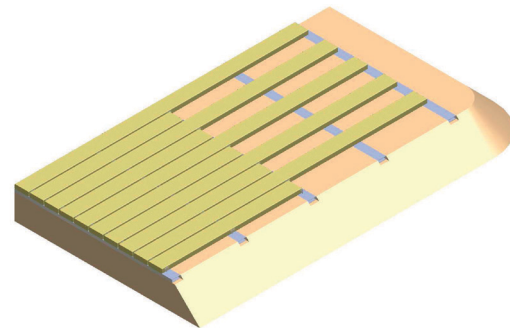

פסים
BARS

בורגי קידוח עצמי
SELF-DRILLING SCREWS

יתדות מפלדת אל-חלד
STAINLESS STEEL WEDGES

תושבות קבועות
FIXED PEDESTALS

ערכת התקנה 3

INSTALLATION KIT 3

פסים
BARS

בורגי קידוח עצמי
SELF-DRILLING SCREWS

יתדות מפלדת אל-חלד
STAINLESS STEEL WEDGES

תושבות מתכווננות
ADJUSTABLE PEDESTALS

התקנה על משטח לא ישר ערכה 1

INSTALLATION ON UNEVEN SURFACE KIT 1

פסים
BARS

יתדות מפלדת אל-חלד
STAINLESS STEEL WEDGES

בורגי קידוח עצמי
SELF-DRILLING SCREWS

התקנה על קיר ערכה 4

WALL INSTALLATION KIT 4

פרופיל קיר
WALL UPSIGHT

מסילת ליסטוטק
LISTOTECH KERF

קיבוע מכני
MECHANICAL FIXING

אטבי הידוק
FASTENING CLIPS

LISTOTECH® שומרת לעצמה את הזכות לבצע שינויים או שיפורים נחוצים במוצריה או בצבעים בכל עת. פגמים קלים במוצרים או בחומרים שבהם נעשה שימוש נובעים מתהליך הייצור. שכפול קטלוג זה אסור גם באופן חלקי. מהדורה חדשה זו מבטלת ומחליפה בכל חלקיה את המהדורה הקודמת. עלון זה לא כולל את הפרטים הטכניים של המוצר. למידע זה נא לבקש את המדריך הטכני.