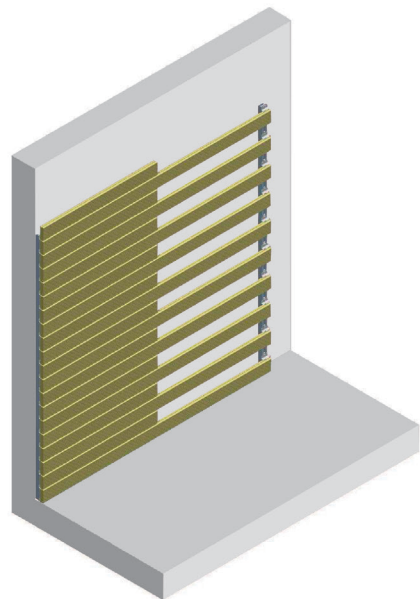

יתדות מפלדת אל-חלד
STAINLESS STEEL WEDGES

תושבות מתכווננות
ADJUSTABLE PEDESTALS

התקנה על משטח לא ישר ערכה 1

INSTALLATION ON UNEVEN SURFACE KIT 1

פסים
BARS

יתדות מפלדת אל-חלד
STAINLESS STEEL WEDGES

בורגי קידוח עצמי
SELF-DRILLING SCREWS

התקנה על קיר ערכה 4

WALL INSTALLATION KIT 4

פרופיל קיר
WALL UPSIGHT

מסילת ליסטוטק
LISTOTECH KERF

קיבוע מכני
MECHANICAL FIXING

אטבי הידוק
FASTENING CLIPS

LISTOTECH® שומרת לעצמה את הזכות לבצע שינויים או שיפורים נחוצים במוצריה או בצבעים בכל עת. פגמים קלים במוצרים או בחומרים שבהם נעשה שימוש נובעים מתהליך הייצור. שכפול קטלוג זה אסור גם באופן חלקי. מהדורה חדשה זו מבטלת ומחליפה בכל חלקיה את המהדורה הקודמת. עלון זה לא כולל את הפרטים הטכניים של המוצר. למידע זה נא לבקש את המדריך הטכני.