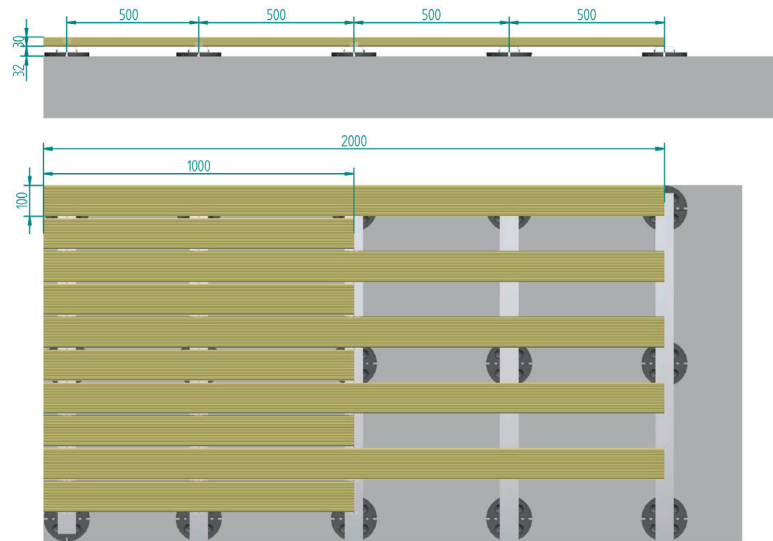

עובי: 3cm Thickness:

ערכת התקנה 1

INSTALLATION KIT 1

פסים
BARS

יתדות מפלדת אל-חלד
STAINLESS STEEL WEDGES

בורגי קידוח עצמי
SELF-DRILLING SCREWS

ערכת התקנה 2

INSTALLATION KIT 2

פסים
BARS

בורגי קידוח עצמי
SELF-DRILLING SCREWS

יתדות מפלדת אל-חלד
STAINLESS STEEL WEDGES

תושבות קבועות
FIXED PEDESTALS

ערכת התקנה 3

INSTALLATION KIT 3

פסים
BARS

בורגי קידוח עצמי
SELF-DRILLING SCREWS

יתדות מפלדת אל-חלד
STAINLESS STEEL WEDGES

תושבות מתכווננות
ADJUSTABLE PEDESTALS

התקנה על משטח לא ישר ערכה 1

INSTALLATION ON UNEVEN SURFACE KIT 1

פסים
BARS

יתדות מפלדת אל-חלד
STAINLESS STEEL WEDGES

בורגי קידוח עצמי
SELF-DRILLING SCREWS