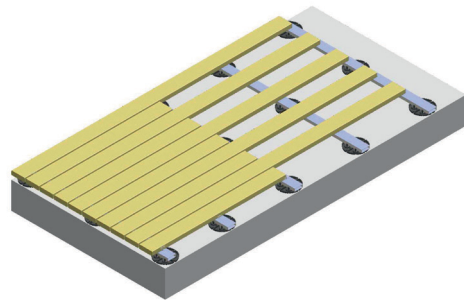

עובי: 3cm Thickness:

ערכת התקנה 1

INSTALLATION KIT 1

פסים
BARS

יתדות מפלדת אל-חלד
STAINLESS STEEL WEDGES

בורגי קידוח עצמי
SELF-DRILLING SCREWS

ערכת התקנה 2

INSTALLATION KIT 2

פסים
BARS

בורגי קידוח עצמי
SELF-DRILLING SCREWS

יתדות מפלדת אל-חלד
STAINLESS STEEL WEDGES

תושבות קבועות
FIXED PEDESTALS

ערכת התקנה 3

INSTALLATION KIT 3

פסים
BARS

בורגי קידוח עצמי
SELF-DRILLING SCREWS

יתדות מפלדת אל-חלד
STAINLESS STEEL WEDGES

תושבות מתכווננות
ADJUSTABLE PEDESTALS

התקנה על משטח לא ישר ערכה 1

INSTALLATION ON UNEVEN SURFACE KIT 1

פסים
BARS

יתדות מפלדת אל-חלד
STAINLESS STEEL WEDGES

בורגי קידוח עצמי
SELF-DRILLING SCREWS