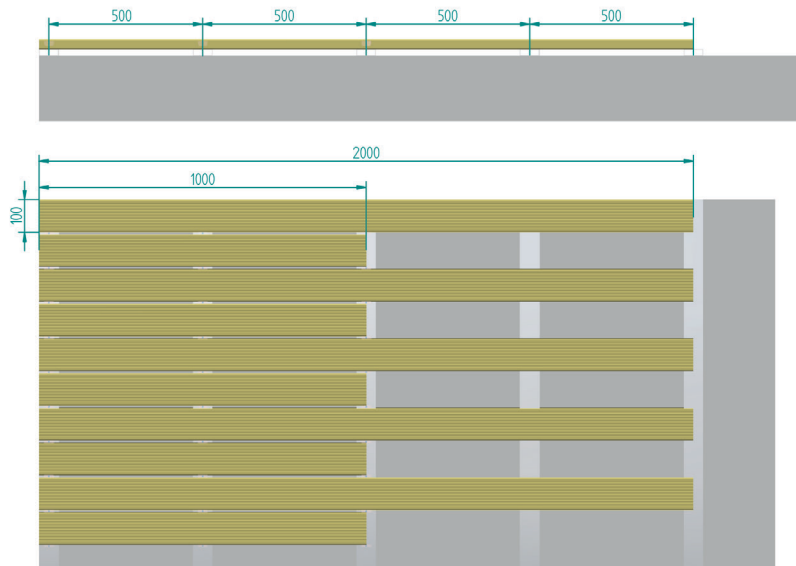

עובי: 3cm Thickness:

ערכת התקנה 1

INSTALLATION KIT 1

פסים
BARS

יתדות מפלדת אל-חלד
STAINLESS STEEL WEDGES

בורגי קידוח עצמי
SELF-DRILLING SCREWS

ערכת התקנה 2

INSTALLATION KIT 2