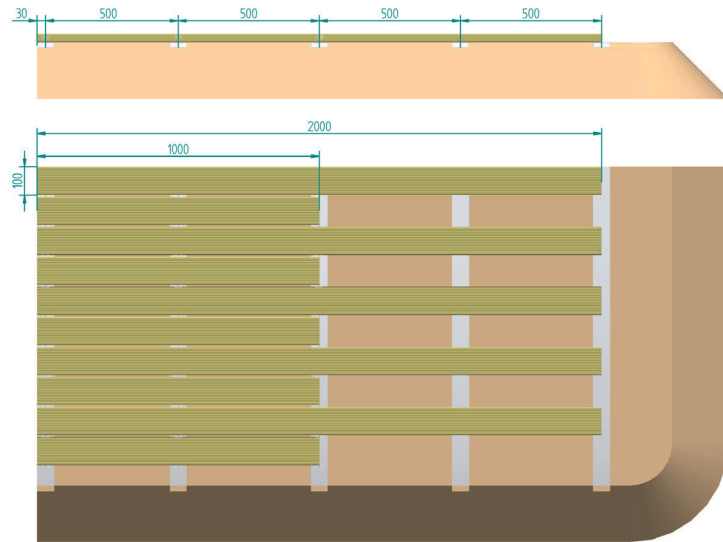

יתדות מפלדת אל-חלד
STAINLESS STEEL WEDGES

תושבות מתכווננות
ADJUSTABLE PEDESTALS

התקנה על משטח לא ישר ערכה 1

INSTALLATION ON UNEVEN SURFACE KIT 1

פסים
BARS

יתדות מפלדת אל-חלד
STAINLESS STEEL WEDGES

בורגי קידוח עצמי
SELF-DRILLING SCREWS