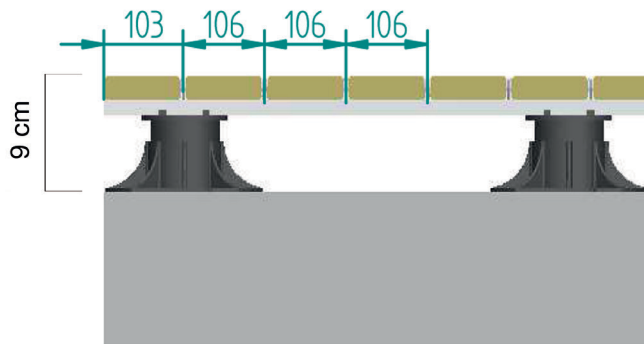

עובי: 3cm Thickness:

ערכת התקנה 1

INSTALLATION KIT 1

פסים
BARS

יתדות מפלדת אל-חלד
STAINLESS STEEL WEDGES

בורגי קידוח עצמי
SELF-DRILLING SCREWS

ערכת התקנה 2

INSTALLATION KIT 2

פסים
BARS

בורגי קידוח עצמי
SELF-DRILLING SCREWS

יתדות מפלדת אל-חלד
STAINLESS STEEL WEDGES

תושבות קבועות
FIXED PEDESTALS

ערכת התקנה 3

INSTALLATION KIT 3

פסים
BARS

בורגי קידוח עצמי
SELF-DRILLING SCREWS

יתדות מפלדת אל-חלד
STAINLESS STEEL WEDGES

תושבות מתכווננות
ADJUSTABLE PEDESTALS

התקנה על משטח לא ישר ערכה 1

INSTALLATION ON UNEVEN SURFACE KIT 1

פסים
BARS

יתדות מפלדת אל-חלד
STAINLESS STEEL WEDGES

בורגי קידוח עצמי
SELF-DRILLING SCREWS